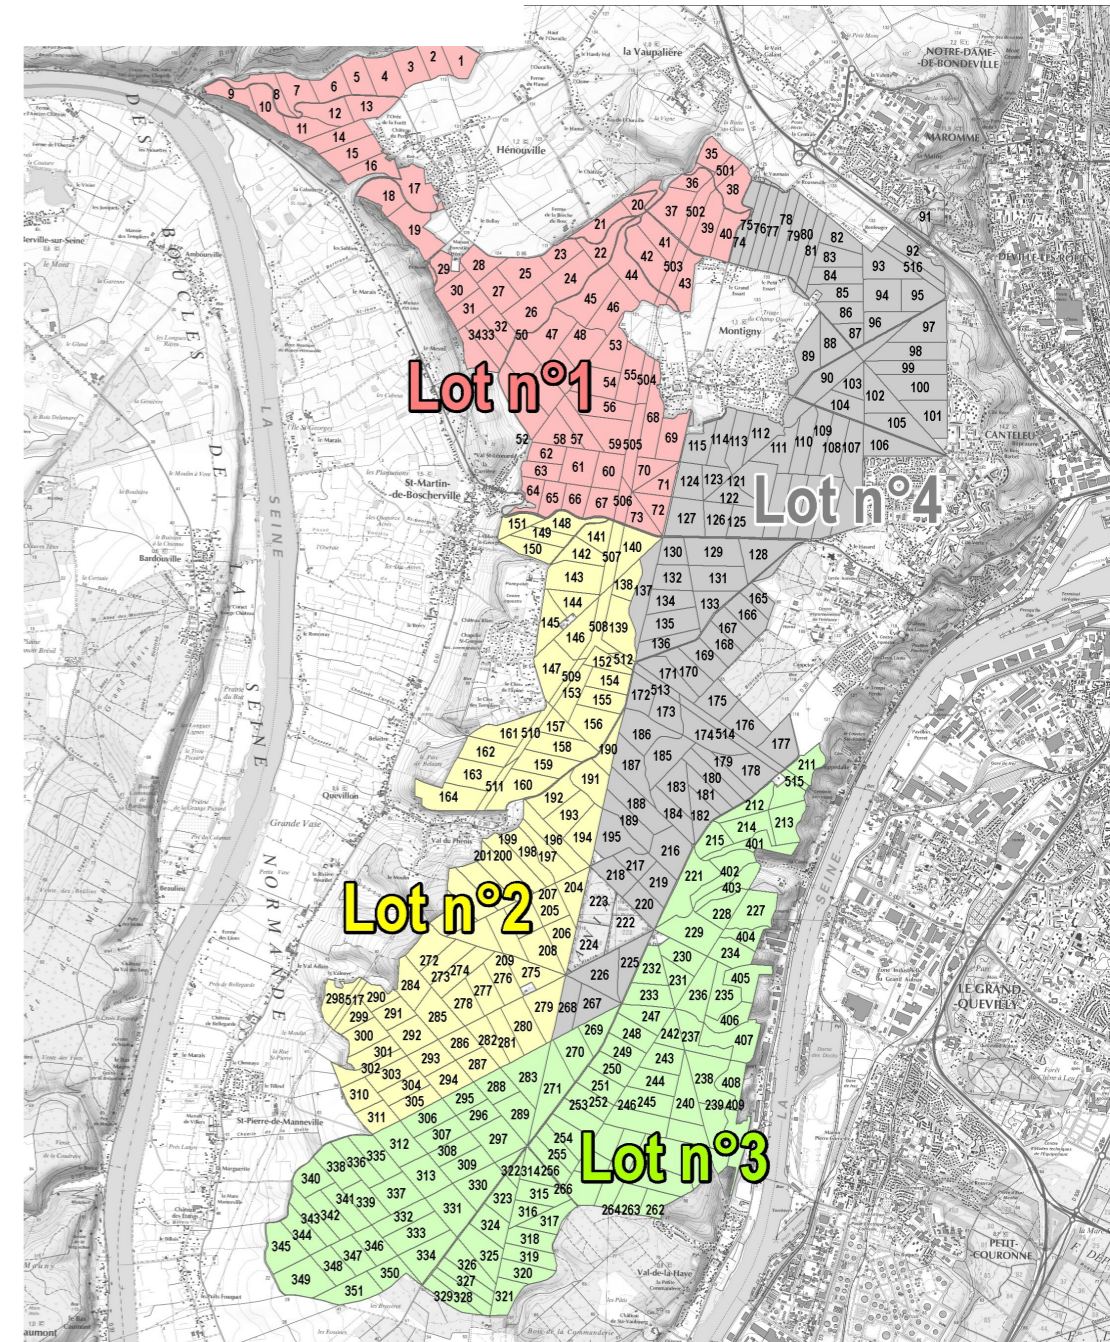

CALENDRIER DE CHASSE - Saison 2024 - 2025 (susceptible de modification)

Forêt domaniale de ROUMARE

Aucune chasse à tir en battue sur Roumare le dimanche et jours fériés.

Pour les autres jours, consulter les calendriers par lot de chasse.

NOVEMBRE		DECEMBRE		JANVIER		FEVRIER	
Jour	Lot chasse	Jour	Lot chasse	Jour	Lot chasse	Jour	Lot chasse
1	V	1	D	1	Me	1	S
2	S	2	L	2	J	2	D
3	D	3	M	3	V	3	L
4	L	4	Me	4	S	4	M
5	M	5	J	5	D	5	Me
6	Me	6	V	6	L	6	J
7	J	7	S	7	M	7	V
8	V	8	D	8	Me	8	S
9	S	9	L	9	J	9	D
10	D	10	M	10	V	10	L
11	L	11	Me	11	S	11	M
12	M	12	J	12	D	12	Me
13	Me	13	V	13	L	13	J
14	J	14	S	14	M	14	V
15	V	15	D	15	Me	15	S
16	S	16	L	16	J	16	D
17	D	17	M	17	V	17	L
18	L	18	Me	18	S	18	M
19	M	19	J	19	D	19	Me
20	Me	20	V	20	L	20	J
21	J	21	S	21	M	21	V
22	V	22	D	22	Me	22	S
23	S	23	L	23	J	23	D
24	D	24	M	24	V	24	L
25	L	25	Me	25	S	25	M
26	M	26	J	26	D	26	Me
27	Me	27	V	27	L	27	J
28	J	28	S	28	M	28	V
29	V	29	D	29	Me		
30	S	30	L	30	J		
		31	M	31	V		