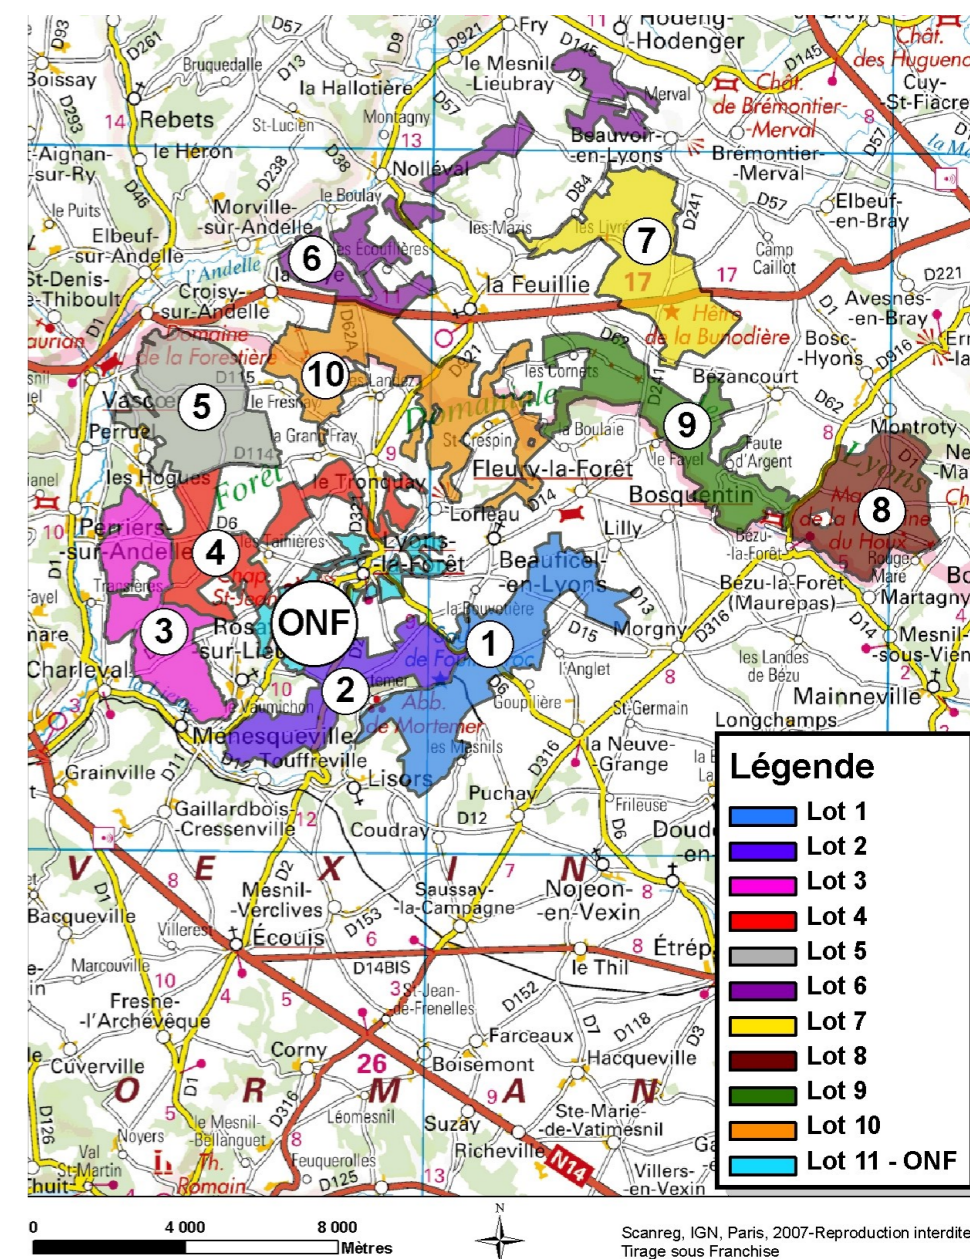

CALENDRIER DE CHASSE - Saison 2024-2025 (susceptible de modification)

Forêt domaniale de LYONS

Aucune chasse à tir en battue sur Lyons les mardis et samedis.
Pour les autres jours, consulter les calendriers par lot de chasse.

COURRE CERF

2024 : octobre : 5 ; 12 ; 19 ; 26 ; 29 - novembre : 2 ; 9 ; 12 ; 16 ; 23 ; 30 décembre : 7 ; 10 ; 14 ; 21 ; 24 ; 28 ; 31

2025 : janvier : 4 ; 7 ; 11 ; 14 ; 18 ; 25 ; 28 - février : 1 ; 4 ; 8 ; 11 ; 15 ; 22 ; 25 - mars : 1 ; 8 ; 11 ; 15 ; 18 ; 22 ; 25 ; 29

COURRE CHEVREUIL :

2024 : septembre : 24 ; 28 - octobre : 5 ; 8 ; 12 ; 19 ; 22 ; 26 ; 29 - novembre : 2 ; 7 ; 9 ; 16 ; 19 ; 23 ; 30 - décembre : 3 ; 7 ; 14 ; 21 ; 28 ; 31

2025 : janvier : 4 ; 11 ; 14 ; 18 ; 25 ; 28 - février : 1 ; 8 ; 11 ; 15 ; 18 ; 22 ; 25 - mars : 1 ; 8 ; 15 ; 22 ; 25 ; 29