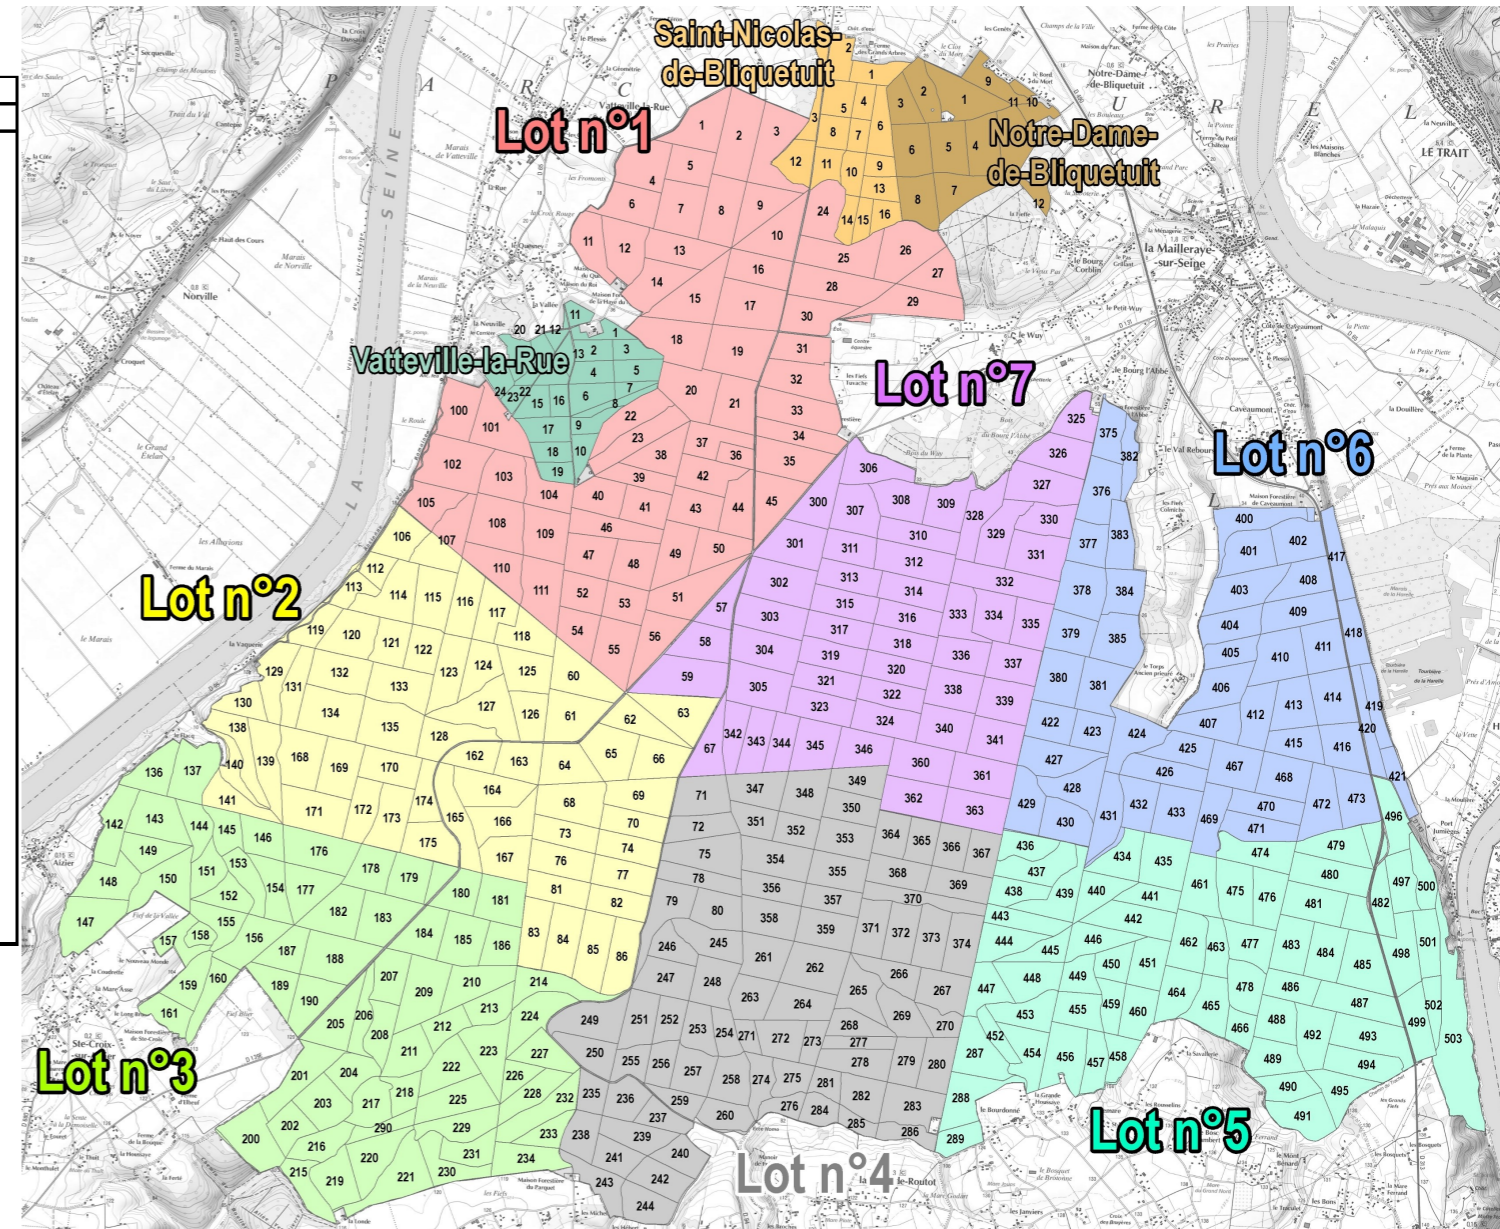

T tir à l'arc sur les lots 3 - 4 - 5 - 6

COURRE CHEVREUIL :
2024 : septembre : 18 ; 21 ; 25 ; 28 - octobre : 2 ; 5 ; 9 ; 12 ; 16 ; 19 ; 23 ; 26 ; 30 - novembre : 2 ; 9 ; 13 ; 16 ; 20 ; 23 ; 27 ; 30 - décembre : 4 ; 7 ; 11 ; 14 ; 18 ; 21 ; 25 ; 28
2025 : janvier : 1 ; 4 ; 8 ; 11 ; 15 ; 18 ; 22 ; 25 ; 29 - février : 1 ; 5 ; 8 ; 12 ; 15 ; 19 ; 22 ; 26